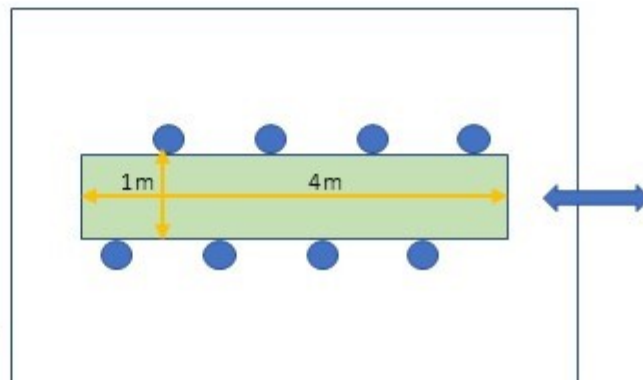

ソーシャルディスタンスに配慮した会場レイアウト

ベルセゾンでは全日本冠婚葬祭互助協会及び日本ブライダル文化振興協会のガイドラインに従い新型コロナウイルス感染予防・拡大防止に配慮したレイアウトをご提案しております。

※会場によりレイアウトが異なりますので、詳しくはスタッフへご相談ください。

※お人数様により2部制での開催もご提案しております。

HISHO・FUJI
最大42席スクール形式

HISHO・FUJI
円卓
ステージ側に背を向ける
席を作らない場合：45席
均等に席を配置した場合
54席

KAEDE・KASHIWA
1席おき・向かいの席を作ら
ない場合：8席