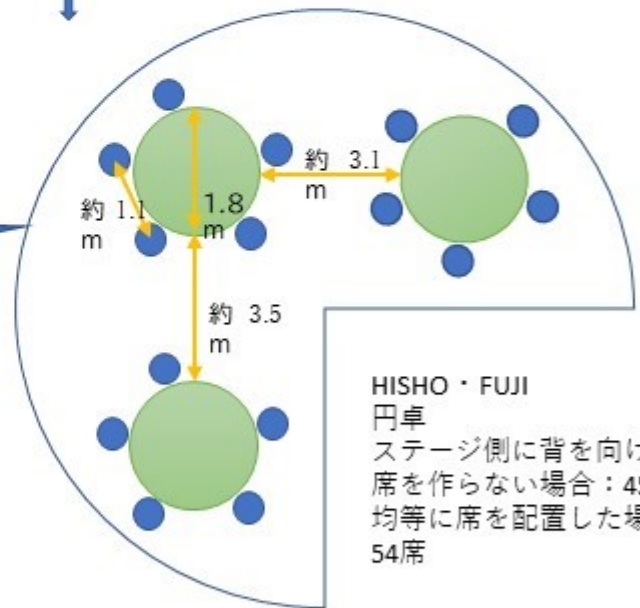

ソーシャルディスタンスに配慮した会場レイアウト

ベルセゾンでは全日本冠婚葬祭互助協会及び日本ブライダル文化振興協会のガイドラインに従い新型コロナウイルス感染予防・拡大防止に配慮したレイアウトをご提案しております。

※会場によりレイアウトが異なりますので、詳しくはスタッフへご相談ください。

※お人数様により2部制での開催もご提案しております。

HISHO・FUJI
最大42席スクール形式

HISHO・FUJI
円卓
ステージ側に背を向ける
席を作らない場合：45席
均等に席を配置した場合
54席

KAEDE・KASHIWA
1席おき・向かいの席を作ら
ない場合：8席