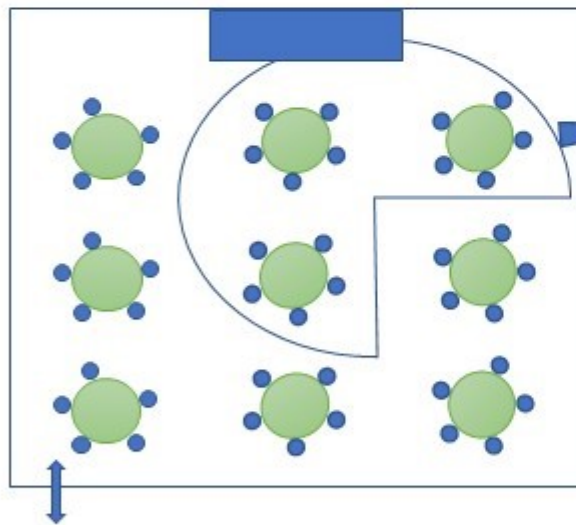

ソーシャルディスタンスに配慮した会場レイアウト

ベルセゾンでは全日本冠婚葬祭互助協会及び日本ブライダル文化振興協会のガイドラインに従い新型コロナウイルス感染予防・拡大防止に配慮したレイアウトをご提案しております。

※会場によりレイアウトが異なりますので、詳しくはスタッフへご相談ください。

※お人数様により2部制での開催もご提案しております。

HISHO・FUJI
最大42席スクール形式

HISHO・FUJI
円卓
ステージ側に背を向ける
席を作らない場合：45席
均等に席を配置した場合
54席

KAEDE・KASHIWA
1席おき・向かいの席を作ら
ない場合：8席