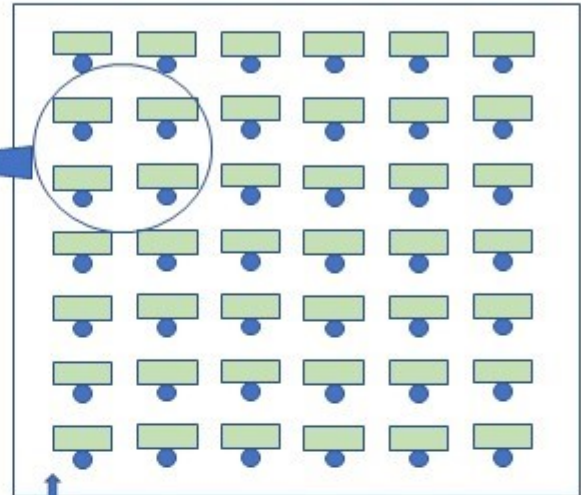

ソーシャルディスタンスに配慮した会場レイアウト

ベルセゾンでは全日本冠婚葬祭互助協会及び日本ブライダル文化振興協会のガイドラインに従い新型コロナウイルス感染予防・拡大防止に配慮したレイアウトをご提案しております。

※会場によりレイアウトが異なりますので、詳しくはスタッフへご相談ください。

※お人数様により2部制での開催もご提案しております。

HISHO・FUJI
最大42席スクール形式

HISHO・FUJI
円卓
ステージ側に背を向ける
席を作らない場合：45席
均等に席を配置した場合
54席

KAEDE・KASHIWA
1席おき・向かいの席を作ら
ない場合：8席