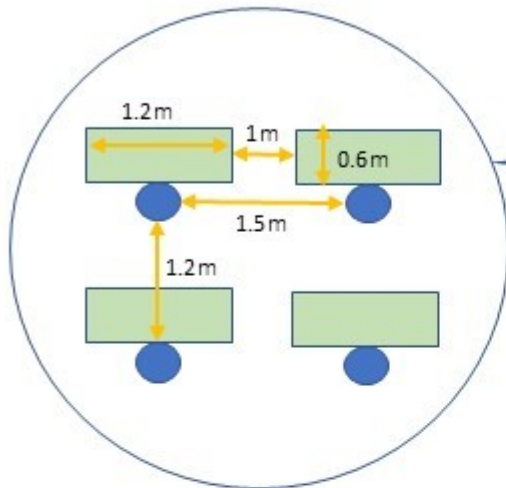

ソーシャルディスタンスに配慮した会場レイアウト

ベルセゾンでは全日本冠婚葬祭互助協会及び日本ブライダル文化振興協会のガイドラインに従い新型コロナウイルス感染予防・拡大防止に配慮したレイアウトをご提案しております。

※会場によりレイアウトが異なりますので、詳しくはスタッフへご相談ください。

※お人数様により2部制での開催もご提案しております。

HISHO・FUJI
最大42席スクール形式

HISHO・FUJI
円卓
ステージ側に背を向ける
席を作らない場合：45席
均等に席を配置した場合
54席

KAEDE・KASHIWA
1席おき・向かいの席を作ら
ない場合：8席